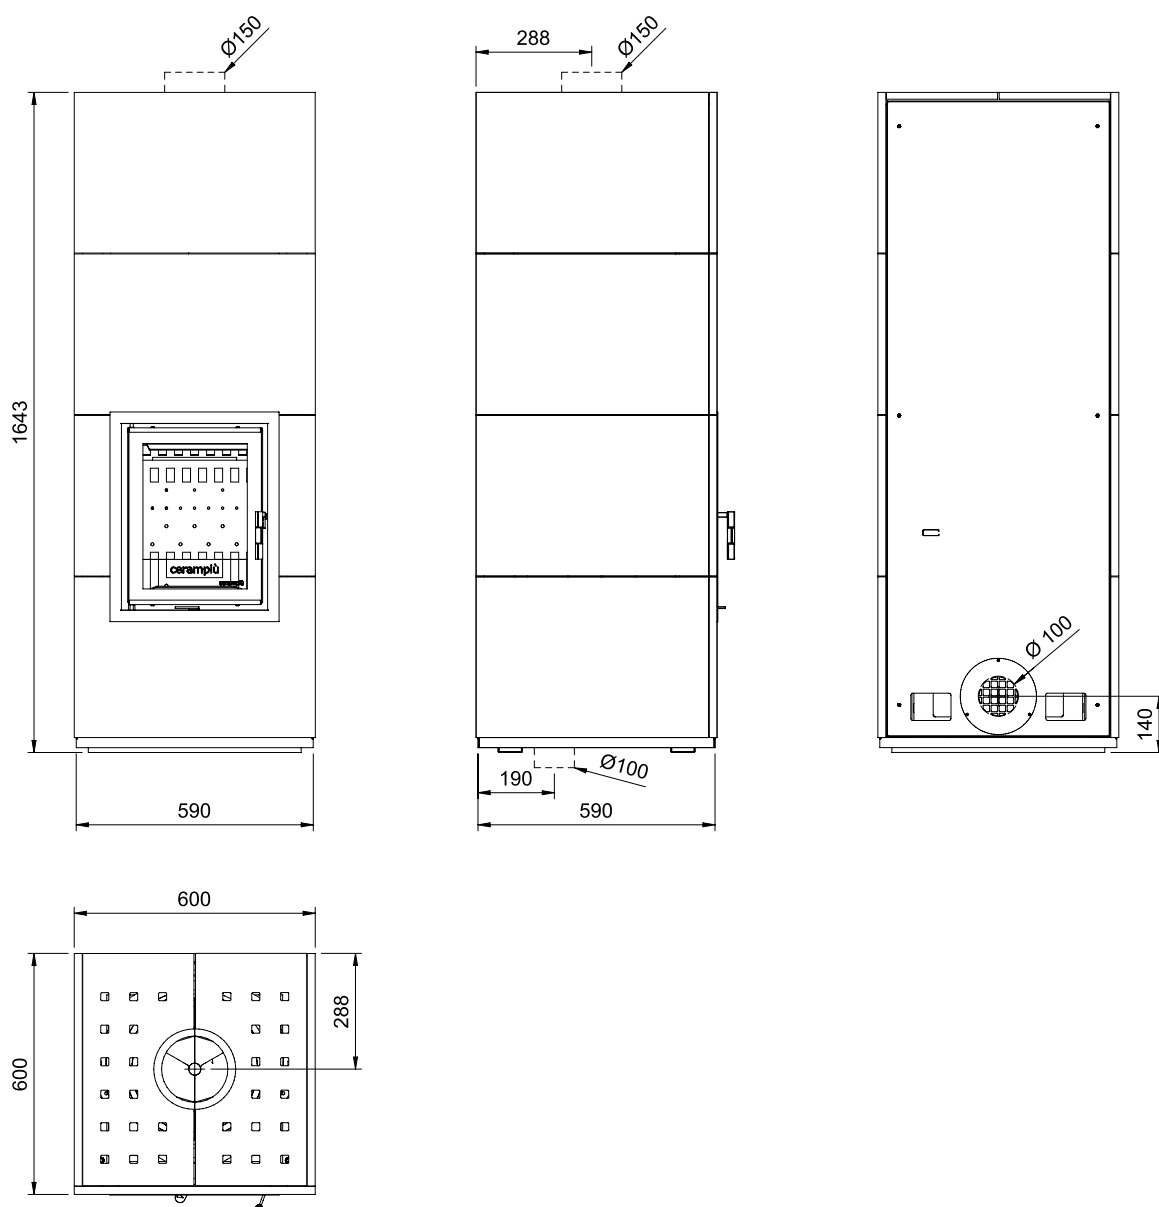

MAXI

5 stelle

	FIVE	FIVE PLUS
Potenza termica nominale	8 kW	8,4 kW
Potenza al focolare	8,9 kW	9,6 kW
Rendimento	89,5%	87,5%
Accumulo termico	8 h	8 h
CO (13% O ₂)	623 mg/Nm ³	578 mg/Nm ³
Polveri (13% O ₂)	20 mg/Nm ³	9,5 mg/Nm ³
OGC (13% O ₂)	26 mg/Nm ³	15 mg/Nm ³
NOx (13% O ₂)	95 mg/Nm ³	92 mg/Nm ³
Combustibile	Legna	Legna
Consumo di combustibile	5 Kg	5 Kg
Carica per funzionamento ad accumulo	5 Kg	5 Kg
Potenza erogata	20 kW	20 kW
Temperatura fumi	144°C	154°C
Portata fumi	6,6 g/s	8,4 g/s
Tubo uscita fumi	Ø150	Ø150
Tiraggio necessario	11 Pa	11 Pa
Raccordo presa aria comburente	Ø100	Ø100
Dimensione piano fuoco	335x295 mm	335x295 mm
Dimensione piano forno	-	-
Peso	374-410 Kg	374-410 Kg
Distanza min. da parete non infiammabile	50 mm	50 mm
Classe di qualità D.M. n. 186/2017	5 stelle	5 stelle
Classe di efficienza energetica		
Conto termico	✓	✓
Conforme alla normativa Ecodesign 2022	✓	✓
Conforme alla norma EN13229	✓	✓
Marcatura CE	✓	✓

MAXI (3 lati)

5 stelle

MAXI (4 lati)

5 stelle