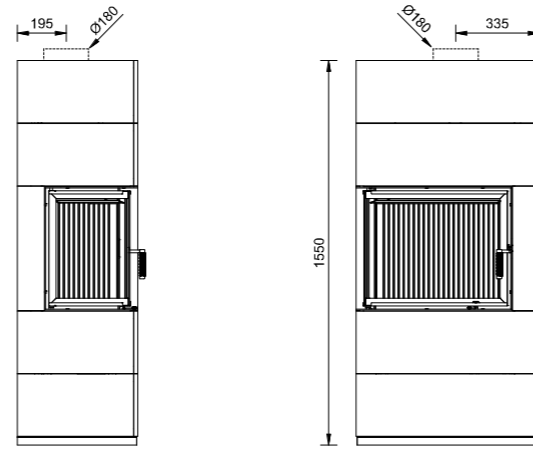

HORIZON

Classe di qualità D.M. n. 186/2017	☆☆☆☆
Classe di efficienza energetica	A+
Conforme alla normativa Ecodesign 2022	✓
Conforme alla legge austriaca 15a B-VG	✓
Conforme alla legge tedesca BimSchV2	✓
Conforme alla norma EN13229	✓
Marcatura CE	✓

Potenza termica nominale	7 Kw
Rendimento	81,3%
CO (13% O₂)	976 mg/Nm³
Combustibile	Legna
Consumo di combustibile	2,2 Kg/h
Temperatura fumi	287° C
Portata fumi	7,3 g/s
Tubo uscita fumi	Ø180
Tiraggio necessario	12 Pa
Raccordo presa aria comburente	Ø125
Dimensioni focolare	45x20x48 (h) cm
Peso con rivestimento in maiolica	270-300 Kg
Peso con rivestimento in pietra ollare	320-380 Kg
Accumulo termico	6 h
Distanza min. da parete non infiammabile	0 mm
Raccordo per canale convettivo	Ø100

SINTESI