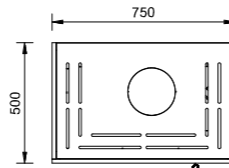

HORIZON

Classe di qualità D.M. n. 186/2017	☆☆☆☆
Classe di efficienza energetica	A+
Conforme alla normativa Ecodesign 2022	✓
Conforme alla legge austriaca 15a B-VG	✓
Conforme alla legge tedesca BimSchV2	✓
Conforme alla norma EN13229	✓
Marcatura CE	✓

Potenza termica nominale	7 Kw
Rendimento	81,3%
CO (13% O₂)	976 mg/Nm³
Combustibile	Legna
Consumo di combustibile	2,2 Kg/h
Temperatura fumi	287° C
Portata fumi	7,3 g/s
Tubo uscita fumi	Ø180
Tiraggio necessario	12 Pa
Raccordo presa aria comburente	Ø125
Dimensioni focolare	45x20x48 (h) cm
Peso con rivestimento in maiolica	270-300 Kg
Peso con rivestimento in pietra ollare	320-380 Kg
Accumulo termico	6 h
Distanza min. da parete non infiammabile	0 mm
Raccordo per canale convettivo	Ø100

SINTESI