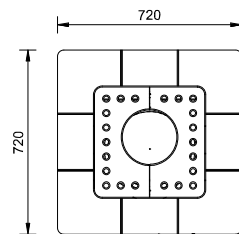

VEGA

Classe di qualità D.M. n. 186/2017	☆☆☆☆
Classe di efficienza energetica	A+
Conto termico	✓
Conforme alla normativa Ecodesign 2022	✓
Conforme alla legge austriaca 15a B-VG	✓
Conforme alla legge tedesca BimSchV2	✓
Conforme alla norma EN13229	✓
Marcatura CE	✓

Potenza termica nominale	24 Kw
Rendimento	90,9%
CO (13% O₂)	674 mg/Nm³
Combustibile	Legna
Consumo di combustibile	6 Kg
Temperatura fumi	242° C
Portata fumi	20 g/s
Tubo uscita fumi	Ø180
Tiraggio necessario	12 Pa
Raccordo presa aria comburente	Ø150
Dimensioni focolare	30x35x50 (h) cm
Peso	535 Kg
Accumulo termico	8 h
Distanza min. da parete non infiammabile	50 mm