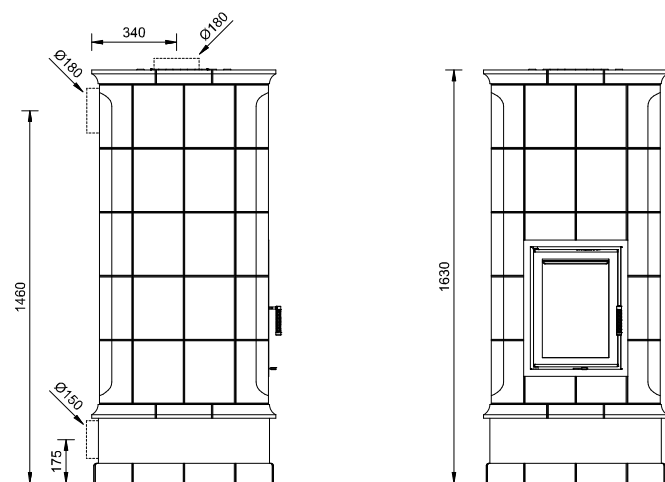

VEGA

Classe di qualità D.M. n. 186/2017	☆☆☆☆
Classe di efficienza energetica	A+
Conto termico	✓
Conforme alla normativa Ecodesign 2022	✓
Conforme alla legge austriaca 15a B-VG	✓
Conforme alla legge tedesca BimSchV2	✓
Conforme alla norma EN13229	✓
Marcatura CE	✓

Potenza termica nominale	24 Kw
Rendimento	90,9%
CO (13% O₂)	674 mg/Nm³
Combustibile	Legna
Consumo di combustibile	6 Kg
Temperatura fumi	242° C
Portata fumi	20 g/s
Tubo uscita fumi	Ø180
Tiraggio necessario	12 Pa
Raccordo presa aria comburente	Ø150
Dimensioni focolare	30x35x50 (h) cm
Peso	535 Kg
Accumulo termico	8 h
Distanza min. da parete non infiammabile	50 mm