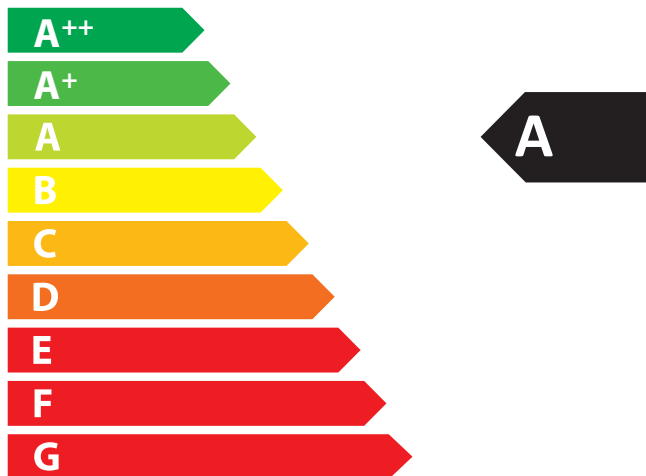

ENERG

енергия · ενεργεια

Cerampìù

La Stubetta Chef 10
Gourmet

10,0
kW

ENERGIA · ЕНЕРГИЯ · ΕΝΕΡΓΕΙΑ · ENERGIJA · ENERGY · ENERGIE · ENERGI

2015/1186