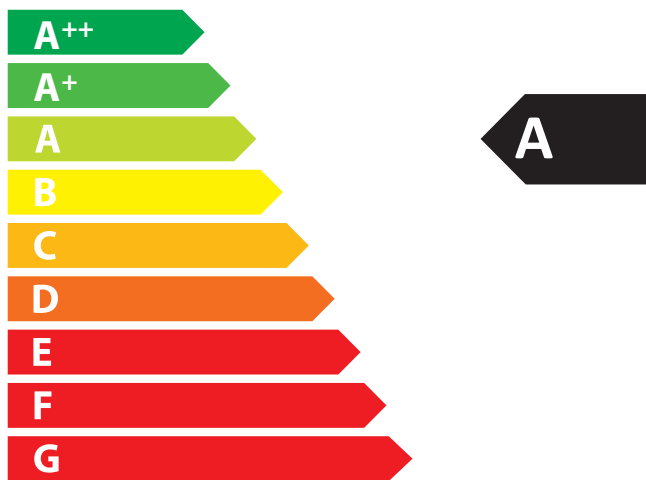

# ENERG

енергия · ενεργεια

Cerampiù

La Stubetta 7,5  
Nobile 4 e 5 corsi

**7,5**  
kW

ENERGIA · ЕНЕРГИЯ · ΕΝΕΡΓΕΙΑ · ENERGIJA · ENERGY · ENERGIE · ENERGI

2015/1186