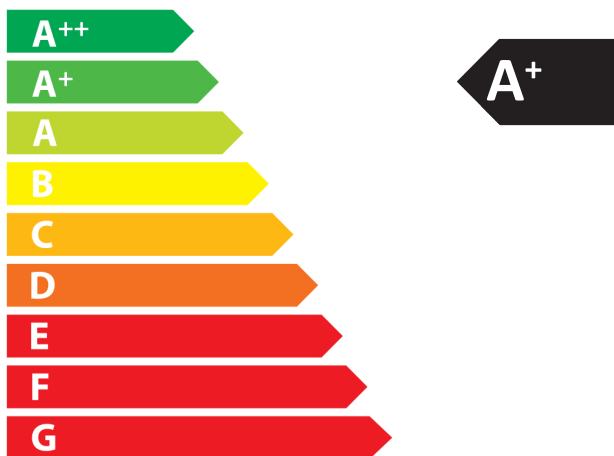

**ENERG**  
енергия · ενεργεια

Cerampìù

LEKA 80 Eco

**8,5**  
kW

ENERGIA · ЕНЕРГИЯ · ΕΝΕΡΓΕΙΑ · ENERGIJA · ENERGY · ENERGIE · ENERGI

2015/1186