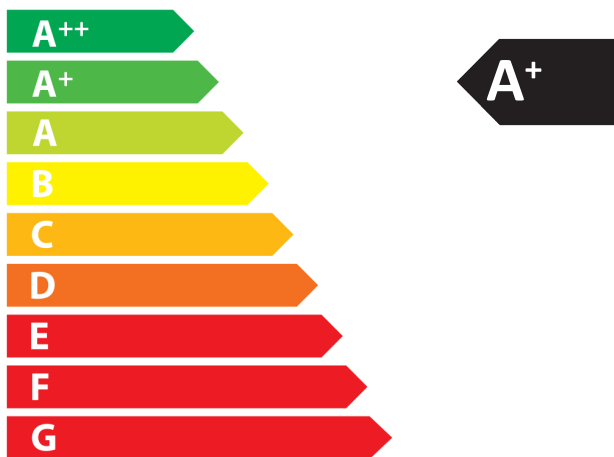

ENERG
енергия · ενεργεια

Cerampìù

LEKA 55 Eco

6,0
kW

ENERGIA · ЕНЕРГИЯ · ΕΝΕΡΓΕΙΑ · ENERGIJA · ENERGY · ENERGIE · ENERGI

2015/1186